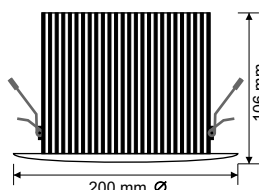

Referencia	Color Luz	Flujo Luminoso (lm)	T° Color °K	# Leds / Tipo	Consumo max. Nominal (w)	Apertura	Max./Altura/ Huevo mm / mm / mm
DO10310WLT0BCW12	Blanco frío	750 lm	5500-6000	20/SMD	10 w	120°	103 / 95 / 90
DO10310WLT0BNW12	Blanco neutro	740 lm	4050-4550	20/SMD	10 w	120°	103 / 95 / 90
DO10310WLT0BWW12	Blanco cálido	730 lm	2600-2800	20/SMD	10 w	120°	103 / 95 / 90
DO14515WLT0BCW12	Blanco frío	1100 lm	5500-6000	30/SMD	15 w	120°	145 / 95 / 130
DO14515WLT0BNW12	Blanco neutro	1065 lm	4050-4550	30/SMD	15 w	120°	145 / 95 / 130
DO14515WLT0BWW12	Blanco cálido	1030 lm	2600-2800	30/SMD	15 w	120°	145 / 95 / 130
DO20020WLT0BCW12	Blanco frío	1500 lm	5500-6000	40/SMD	20 w	120°	200 / 106 / 170
DO20020WLT0BNW12	Blanco neutro	1465 lm	4050-4550	40/SMD	20 w	120°	200 / 106 / 170
DO20020WLT0BWW12	Blanco cálido	1430 lm	2600-2800	40/SMD	20 w	120°	200 / 106 / 170
DO20030WLT0BCW12	Blanco frío	2100 lm	5500-6000	60/SMD	30 w	120°	200 / 106 / 170
DO20030WLT0BNW12	Blanco neutro	2065 lm	4050-4550	60/SMD	30 w	120°	200 / 106 / 170
*DO22820WLT0BCW90	Blanco frío	1600 lm	5500-6000	1/COB	20 w	90°	228 / 128 / 200
*DO22820WLT0BNW90	Blanco neutro	1550 lm	4050-4550	1/COB	20 w	90°	228 / 128 / 200
*DO22820WLT0BWW90	Blanco cálido	1500 lm	2600-2800	1/COB	20 w	90°	228 / 128 / 200
DO22830WLT0BCW90	Blanco frío	2300 lm	5500-6000	1/COB	30 w	90°	228 / 128 / 200
DO22830WLT0BNW90	Blanco neutro	2250 lm	4050-4550	1/COB	30 w	90°	228 / 128 / 200

### Dimensional (mm)

DO10310WLT0B...

DO14515WLT0B...

DO20020WLT0B...

DO22820WLT0B...