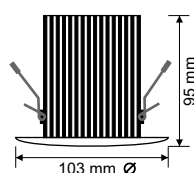

- Versiones con consumos máximos de 10W, 15W, 20W y 30W.
- Versión en leds SMD 3528 y COB.
- Aperturas: 90° y 120°.
- Alimentación 120-265 Vca.
- Vida útil del LED > 50.000 horas.
- Estanqueidad IP44.
- Curvas Fotométricas disponibles.
- CRI (Índice de Reproducción Cromática) > 80%.
- Cero emisión de rayos UV e IR.

Referencia	Color Luz	Flujo Luminoso (lm)	T° Color °K	# Leds / Tipo	Consumo max. Nominal (w)	Apertura	Max./Altura/ Huevo mm / mm / mm
DO10310WLT0BCW12	Blanco frío	750 lm	5500-6000	20/SMD	10 w	120°	103 / 95 / 90
DO10310WLT0BNW12	Blanco neutro	740 lm	4050-4550	20/SMD	10 w	120°	103 / 95 / 90
DO10310WLT0BWW12	Blanco cálido	730 lm	2600-2800	20/SMD	10 w	120°	103 / 95 / 90
DO14515WLT0BCW12	Blanco frío	1100 lm	5500-6000	30/SMD	15 w	120°	145 / 95 / 130
DO14515WLT0BNW12	Blanco neutro	1065 lm	4050-4550	30/SMD	15 w	120°	145 / 95 / 130
DO14515WLT0BWW12	Blanco cálido	1030 lm	2600-2800	30/SMD	15 w	120°	145 / 95 / 130
DO20020WLT0BCW12	Blanco frío	1500 lm	5500-6000	40/SMD	20 w	120°	200 / 106 / 170
DO20020WLT0BNW12	Blanco neutro	1465 lm	4050-4550	40/SMD	20 w	120°	200 / 106 / 170
DO20020WLT0BWW12	Blanco cálido	1430 lm	2600-2800	40/SMD	20 w	120°	200 / 106 / 170
DO20030WLT0BCW12	Blanco frío	2100 lm	5500-6000	60/SMD	30 w	120°	200 / 106 / 170
DO20030WLT0BNW12	Blanco neutro	2065 lm	4050-4550	60/SMD	30 w	120°	200 / 106 / 170
*DO22820WLT0BCW90	Blanco frío	1600 lm	5500-6000	1/COB	20 w	90°	228 / 128 / 200
*DO22820WLT0BNW90	Blanco neutro	1550 lm	4050-4550	1/COB	20 w	90°	228 / 128 / 200
*DO22820WLT0BWW90	Blanco cálido	1500 lm	2600-2800	1/COB	20 w	90°	228 / 128 / 200
DO22830WLT0BCW90	Blanco frío	2300 lm	5500-6000	1/COB	30 w	90°	228 / 128 / 200
DO22830WLT0BNW90	Blanco neutro	2250 lm	4050-4550	1/COB	30 w	90°	228 / 128 / 200

### Dimensional (mm)

DO10310WLT0B...

DO14515WLT0B...

DO20020WLT0B...

DO22820WLT0B...