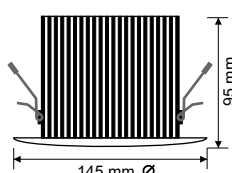

- Versiones con consumos máximos de 10W, 15W, 20W y 30W.
- Versión en leds SMD 3528 y COB.
- Aperturas: 90° y 120°.
- Alimentación 120-265 Vca.
- Vida útil del LED > 50.000 horas.
- Estanqueidad IP44.
- Curvas Fotométricas disponibles.
- CRI (Índice de Reproducción Cromática) > 80%.
- Cero emisión de rayos UV e IR.

Referencia	Color Luz	Flujo Luminoso (lm)	T° Color °K	# Leds / Tipo	Consumo max. Nominal (w)	Apertura	Max./Altura/ Huevo mm / mm / mm
DO10310WLT0BCW12	Blanco frío	750 lm	5500-6000	20/SMD	10 w	120°	103 / 95 / 90
DO10310WLT0BNW12	Blanco neutro	740 lm	4050-4550	20/SMD	10 w	120°	103 / 95 / 90
DO10310WLT0BWW12	Blanco cálido	730 lm	2600-2800	20/SMD	10 w	120°	103 / 95 / 90
DO14515WLT0BCW12	Blanco frío	1100 lm	5500-6000	30/SMD	15 w	120°	145 / 95 / 130
DO14515WLT0BNW12	Blanco neutro	1065 lm	4050-4550	30/SMD	15 w	120°	145 / 95 / 130
DO14515WLT0BWW12	Blanco cálido	1030 lm	2600-2800	30/SMD	15 w	120°	145 / 95 / 130
DO20020WLT0BCW12	Blanco frío	1500 lm	5500-6000	40/SMD	20 w	120°	200 / 106 / 170
DO20020WLT0BNW12	Blanco neutro	1465 lm	4050-4550	40/SMD	20 w	120°	200 / 106 / 170
DO20020WLT0BWW12	Blanco cálido	1430 lm	2600-2800	40/SMD	20 w	120°	200 / 106 / 170
DO20030WLT0BCW12	Blanco frío	2100 lm	5500-6000	60/SMD	30 w	120°	200 / 106 / 170
DO20030WLT0BNW12	Blanco neutro	2065 lm	4050-4550	60/SMD	30 w	120°	200 / 106 / 170
*DO22820WLT0BCW90	Blanco frío	1600 lm	5500-6000	1/COB	20 w	90°	228 / 128 / 200
*DO22820WLT0BNW90	Blanco neutro	1550 lm	4050-4550	1/COB	20 w	90°	228 / 128 / 200
*DO22820WLT0BWW90	Blanco cálido	1500 lm	2600-2800	1/COB	20 w	90°	228 / 128 / 200
DO22830WLT0BCW90	Blanco frío	2300 lm	5500-6000	1/COB	30 w	90°	228 / 128 / 200
DO22830WLT0BNW90	Blanco neutro	2250 lm	4050-4550	1/COB	30 w	90°	228 / 128 / 200

### Dimensional (mm)

DO10310WLT0B...

DO14515WLT0B...

DO20020WLT0B...

DO22820WLT0B...